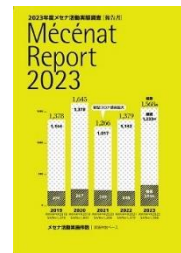

「SDGs とメセナ」 vol.11

「2023 年度メセナ活動実態調査」報告会  
～人を育てる・つなぐメセナ活動とは～

企業による芸術文化振興の取り組みに関する「メセナ活動実態調査」の 2023 年度調査結果の報告会を開催します。

最新の調査結果報告とともに、若手芸術家の支援や次世代教育、地域の人々にかかわるメセナ活動を行っている企業・団体のご担当者様から事例をご紹介します。

後半は昨年までのメセナアワード選考委員でCM演出家の中島信也氏をモデレーターに迎え、ご登壇者の皆さまとともに実践的な見地から議論を深めます。

2023 年度メセナ活動実態調査報告書  
「メセナレポート 2023」

■開催概要 <https://www.mecenat.or.jp/ja/events/16822>

日時	2024 年 7 月 23 日(火) 14:00～16:00 (開場 13:30)	
会場	大手町フィナンシャルシティ カンファレンスセンター ホール (〒100-0004 東京都千代田区大手町 1-9-7 サウスタワー3F)	
参加費	一般：3,000 円 / 学生：500 円 / 協議会会員：無料	
定員	会場：70 名 オンライン(Vimeo)：人数制限なし ※ アーカイブ配信 [7 月 30 日(火) ~ 8 月 31 日(土)]	
お申込み方法	① クレジットカード (VISA, Master, JCB, AMEX) 払いの方 Peatix : <a href="https://mecenatresearch2023.peatix.com">https://mecenatresearch2023.peatix.com</a> ② 事前振込または当日会場支払い(現金のみ)の方、協議会会員の方 専用フォーム : <a href="https://pro.form-mailer.jp/fms/0843da37314855">https://pro.form-mailer.jp/fms/0843da37314855</a>	 Peatix  専用フォーム
申込締切	2024 年 7 月 16 日(火)	